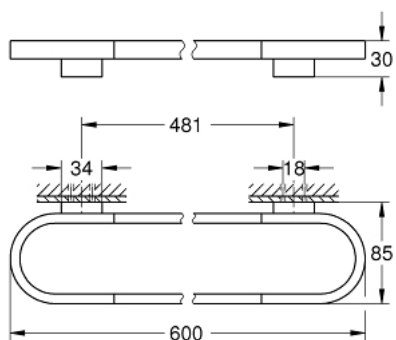

41 056 BE0 SELECTION SUPORT PENTRU PROSOP

DESCRIEREA PRODUSULUI

- Colour: polished nickel
- material: metal
- lungime 600 mm
- fixare de perete ascunsă
- a se folosi împreună cu polița de sticlă (41 057)
- finisaj GROHE Long-Life